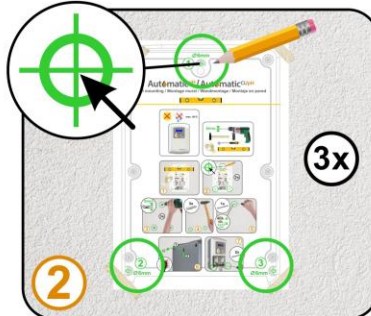

Ø6mm

1

Automatic^{pH} / Automatic^{Cl/pH}

Wall mounting / Montage mural / Wandmontage / Montaje en pared

2

Ø6mm

3

Ø6mm