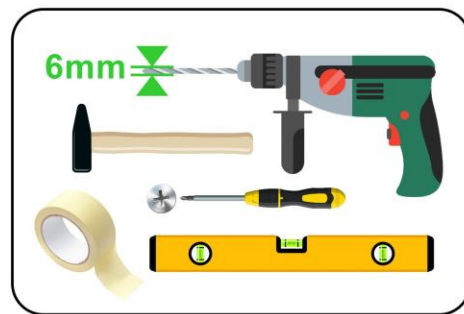

Ø6mm

1

Automatic^{pH} / Automatic^{Cl/pH}

Wall mounting / Montage mural / Wandmontage / Montaje en pared

2

Ø6mm

3

Ø6mm