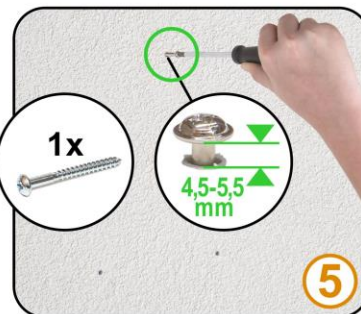

Ø6mm

1

Automatic^{pH} / Automatic^{Cl/pH}

Wall mounting / Montage mural / Wandmontage / Montaje en pared

2

Ø6mm

3

Ø6mm